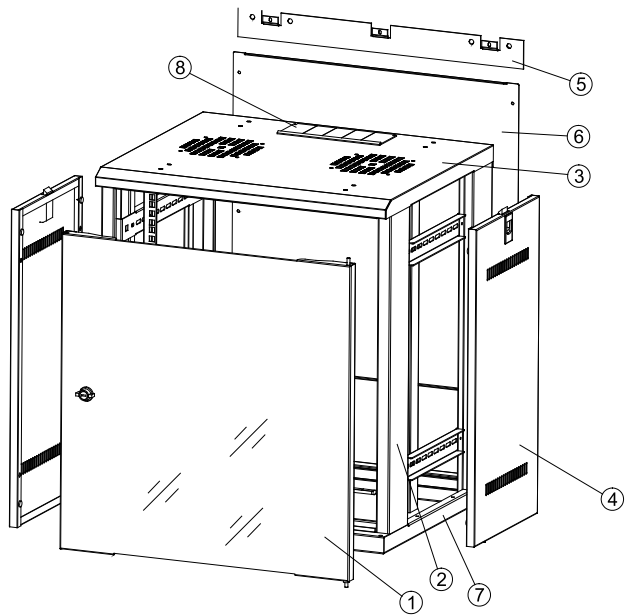

RackPro
RackProRussia.ru

Информационный чертёж

Вид слева

Вид спереди

Вид справа

Монтажные размеры

Вид сверху

Вид сзади

№	Наименование	6U	9U/12U
1	Передняя дверь	1	1
2	Верт.направляющая	2	4
3	Крышка	1	1
4	Боковая панель	2	2
5	Кронштейны	1	1
6	Задняя панель	1	1
7	Дно	1	1
8	Крышка кабельного входа	2	2

Настенный двухсекционный шкаф
серия AW-E