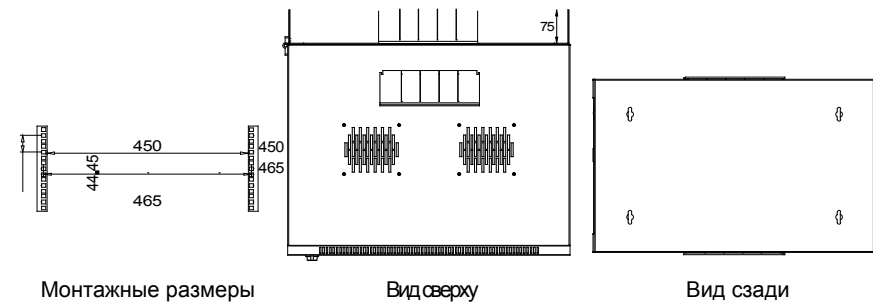

**RackPro**  
RackProRussia.ru

Информационный чертёж

№	Наименование	Количество
1	Рама	2
2	Горизонтальный кронштейн	4
3	Вертикальная направляющая	4
4	Крыша	1
5	Нижняя панель	1
6	Передняя дверца	1
7	Задняя поворотная рама	1
8	Боковая панель	2
9	Кабельный ввод	2

Настенный двухсекционный шкаф  
серия DW