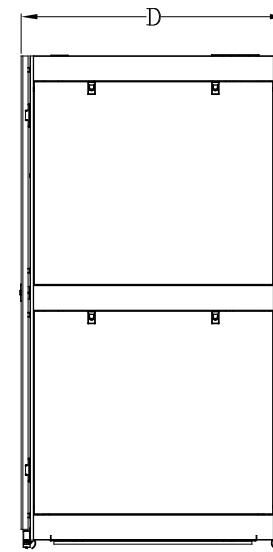

RackPro

Информационный чертёж

вид спереди
(без передней двери)

вид спереди

вид сбоку

вид сверху

вид сверху

вид снизу

№	Наименование	Количество
1	Верхняя крышка	1
2	Дверная рама	1
3	Передняя перфорированная (78%) дверь с замком	2
4	Дверная рама	2
5	Боковая панель	4
6	Горизонтальная направляющая	6
7	Кабельные органайзеры	2
8	Вертикальные направляющие	4
9	Высокопрочные ролики	4
10	Регулируемые опорные ножки	4