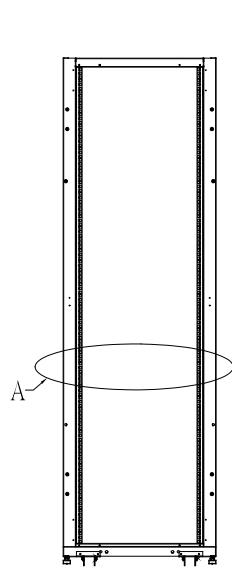

RackPro

Информационный чертёж

вид спереди
(без передней двери)

вид спереди

вид сбоку

вид сверху

вид сверху

вид снизу

№	Наименование	Количество
1	Верхняя крышка	1
2	Дверная рама	1
3	Передняя перфорированная (78%) дверь с замком	2
4	Дверная рама	2
5	Боковая панель	4
6	Горизонтальная направляющая	6
7	Кабельные органайзеры	2
8	Вертикальные направляющие	4
9	Высокопрочные ролики	4
10	Регулируемые опорные ножки	4