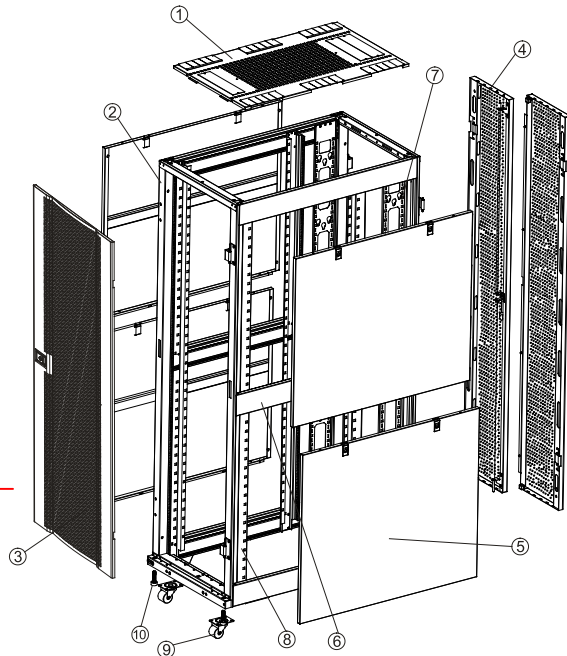

RackPro

Информационный чертёж

вид спереди
(без передней двери)

вид спереди

вид сбоку

вид сверху

вид сверху

вид снизу

№	Наименование	Количество
1	Верхняя крышка	1
2	Дверная рама	1
3	Передняя перфорированная (78%) дверь с замком	2
4	Дверная рама	2
5	Боковая панель	4
6	Горизонтальная направляющая	6
7	Кабельные органайзеры	2
8	Вертикальные направляющие	4
9	Высокопрочные ролики	4
10	Регулируемые опорные ножки	4

Серверный шкаф
серия SG